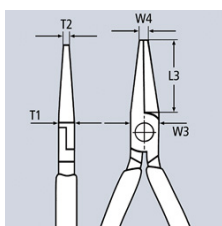

25 03 125

Плоские круглогубцы с режущими кромками (Круглогубцы с прямыми плоскими удлиненными губками, с режущей кромкой)

- предназначены для точных работ по захвату и резке
- заостренные, плоско-круглые губцы
- захватные плоскости с зубцами
- с режущими кромками для мягкой, средней и жесткой проволоки
- режущие кромки дополнительно закалены токами высокой частоты до твердости примерно 61 HRC
- ванадиевая электросталь, кованая, многоступенчатая закалка в масле

Номер артикула	25 03 125
EAN	4003773043065
Клещи	хромированная
Ручки	с пластиковыми чехлами
Форма	0
Головка	
Параметры резания / проволока средней твердости (диаметр) Ø mm	2,2
Параметры резания / твердая проволока (диаметр) Ø mm	1,6
T1 mm	7,0
W3 mm	13,0
W4 mm	2,5
T2 mm	1,8
L3 mm	27,0
Длина mm	125
Вес нетто g	72